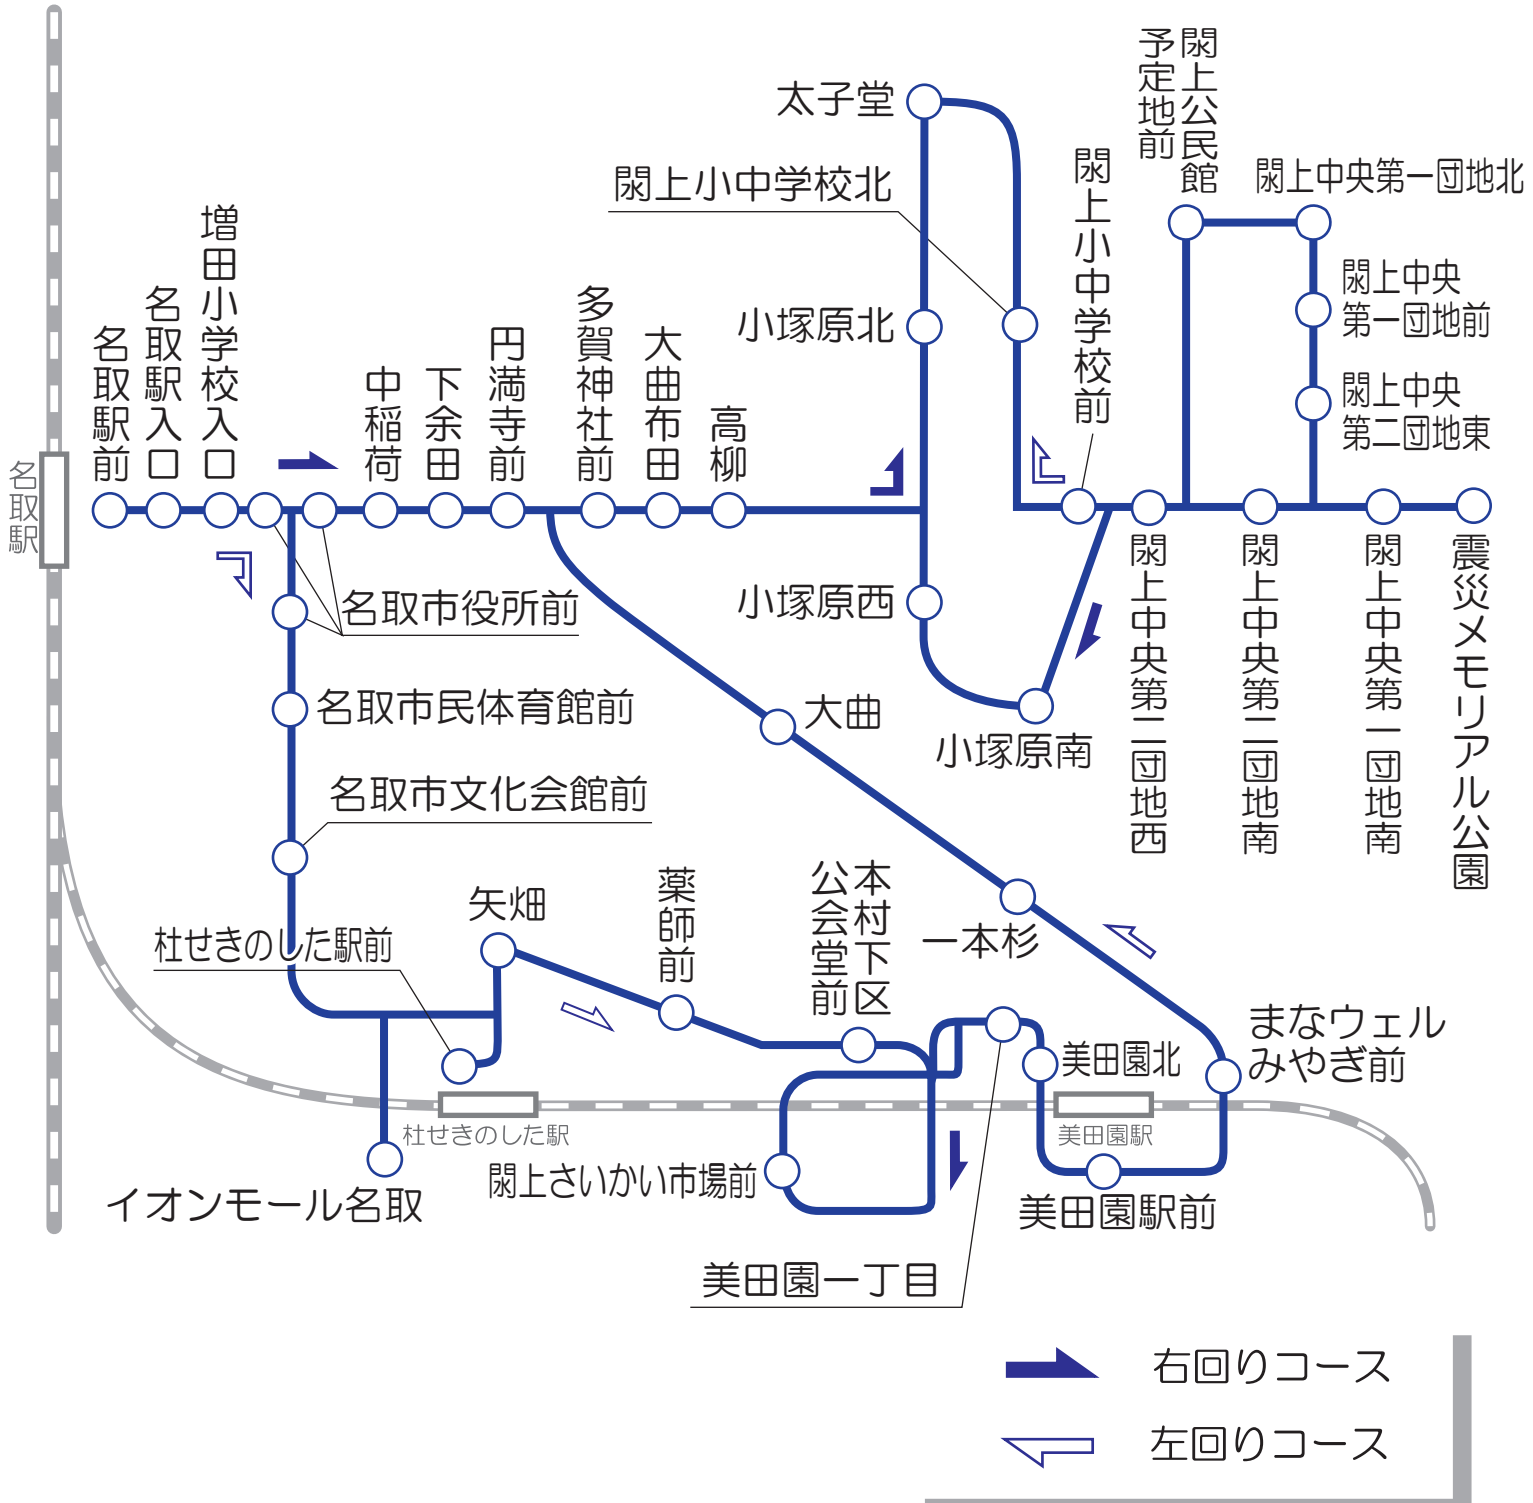

# 東部閉上循環線

運行業者：(株)桜交通 [生活路線]

※この路線は、「名取駅前」を起点に「右回り」と「左回り」があります。

## 運賃

※小学生以下の運賃は、1乗車ごと一律100円です。

詳細についてはP.36を参照ください。

[左回り]

## 東部閉上循環線 (平日)

[右回り]

バス停	時刻表			
名取駅前	10:20	12:40	15:20	16:50
名取駅入口	10:20	12:40	15:20	16:50
増田小学校入口	10:21	12:41	15:21	16:51
名取市役所前	10:23	12:43	15:23	16:53
名取市民体育館前	10:23	12:43	15:23	16:53
名取市文化会館前	10:24	12:44	15:24	16:54
イオンモール名取	10:26	12:46	15:26	16:56
杜せきのした駅前	10:28	12:48	15:28	16:58
矢畑	10:29	12:49	15:29	16:59
薬師前	10:31	12:51	15:31	17:01
本村下区公会堂前	10:33	12:53	15:33	17:03
閉上さいかい市場	10:34	12:54	15:34	17:04
美田園一丁目	10:36	12:56	15:36	17:06
美田園北	10:37	12:57	15:37	17:07
美田園駅	10:38	12:58	15:38	17:08
まなウェルみやぎ前	10:40	13:00	15:40	17:10
一本杉	10:42	13:02	15:42	17:12
大曲	10:45	13:05	15:45	17:15
多賀神社前	10:46	13:06	15:46	17:16
大曲布田	10:47	13:07	15:47	17:17
高柳	10:48	13:08	15:48	17:18
小塚原西	10:50	13:10	15:50	17:20
小塚原南	10:51	13:11	15:51	17:21
閉上中央第二団地西	10:55	13:15	15:55	17:25
閉上中央第二団地南	10:55	13:15	15:55	17:25
閉上中央第一団地南	10:56	13:16	15:56	17:26
震災メモリアル公園	10:59	13:19	15:59	17:29
閉上中央第一団地南	11:00	13:20	16:00	17:30
閉上中央第二団地東	11:00	13:20	16:00	17:30
閉上中央第一団地前	11:01	13:21	16:01	17:31
閉上中央第一団地北	11:01	13:21	16:01	17:31
閉上公民館予定地前	11:02	13:22	16:02	17:32
閉上中央第二団地西	11:03	13:23	16:03	17:33
閉上小中学校前	11:04	13:24	16:04	17:34
閉上小中学校北	11:05	13:25	16:05	17:35
太子堂	11:07	13:27	16:07	17:37
小塚原北	11:09	13:29	16:09	17:39
高柳	11:10	13:30	16:10	17:40
大曲布田	11:10	13:30	16:10	17:40
多賀神社前	11:11	13:31	16:11	17:41
円満寺前	11:12	13:32	16:12	17:42
下余田	11:13	13:33	16:13	17:43
中荷前	11:14	13:34	16:14	17:44
名取市役所前	11:15	13:35	16:15	17:45
増田小学校入口	11:18	13:38	16:18	17:48
名取駅入口	11:19	13:39	16:19	17:49
名取駅前	11:20	13:40	16:20	17:50