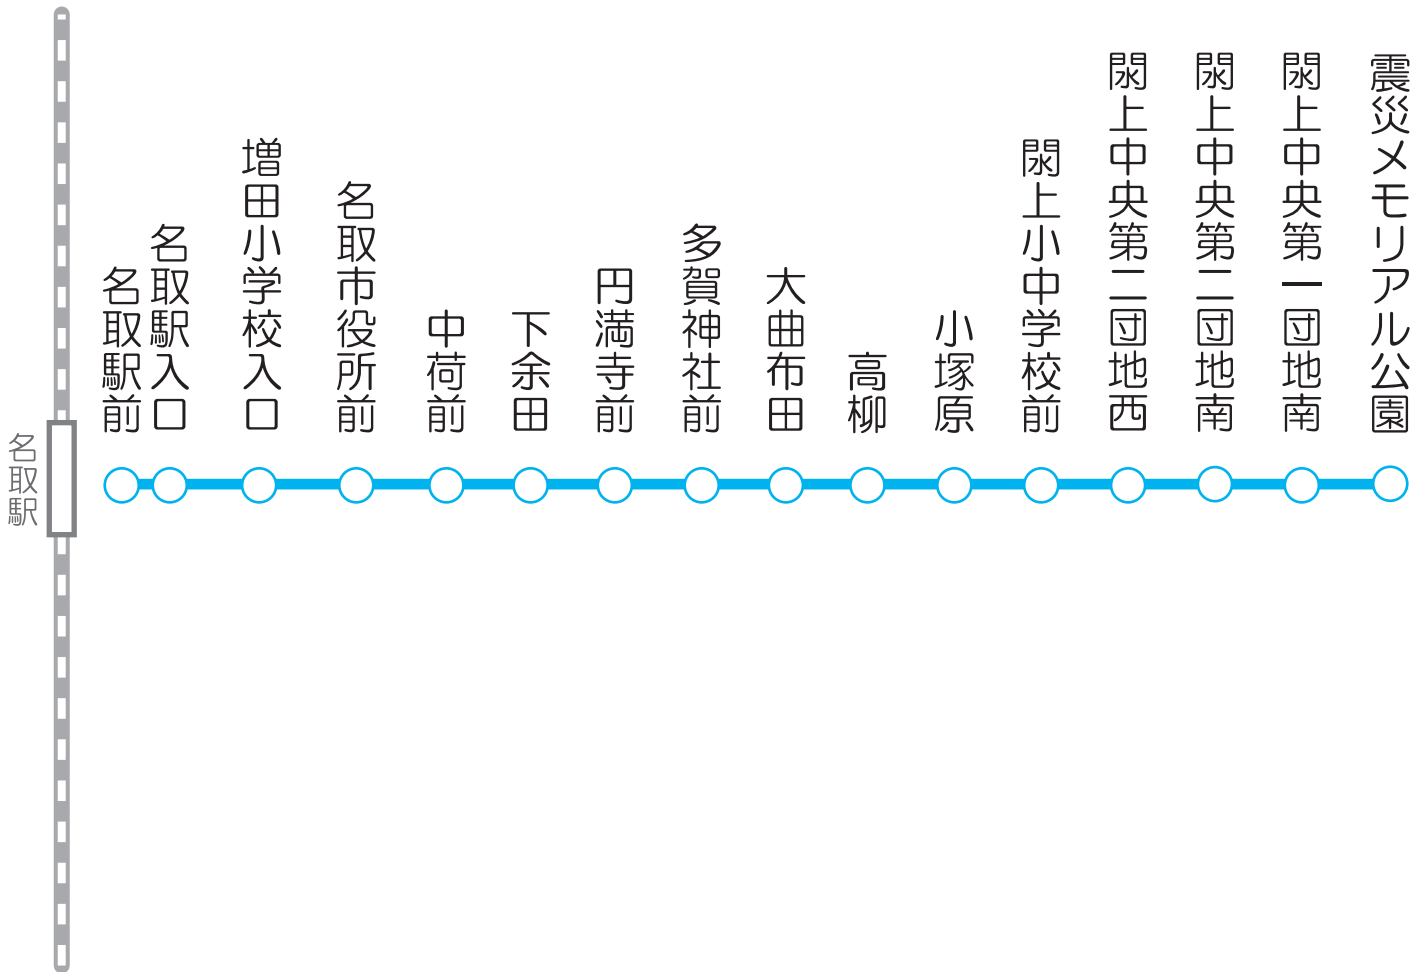

# 閑上線

運行業者：(株)桜交通 [ 幹線路線 ]

## 運賃

※小学生以下の運賃は、大人の半額  
(10円未満の端数は、10円単位に切り上げします。)

								閑上 中央団地内	震災 メモリアル公園
							閑上 小中学校前	150	150
						小塚原	150	150	150
					高柳	150	150	150	150
				多賀神社前	150	150	150	150	150
			中荷前	150	150	150	150	200	200
		名取市役所前	150	150	150	150	200	200	200
	増田小学校入口	150	150	150	150	150	200	200	250
名取駅入口	150	150	150	150	150	200	200	200	250
名取駅前	150	150	150	150	150	200	200	200	250